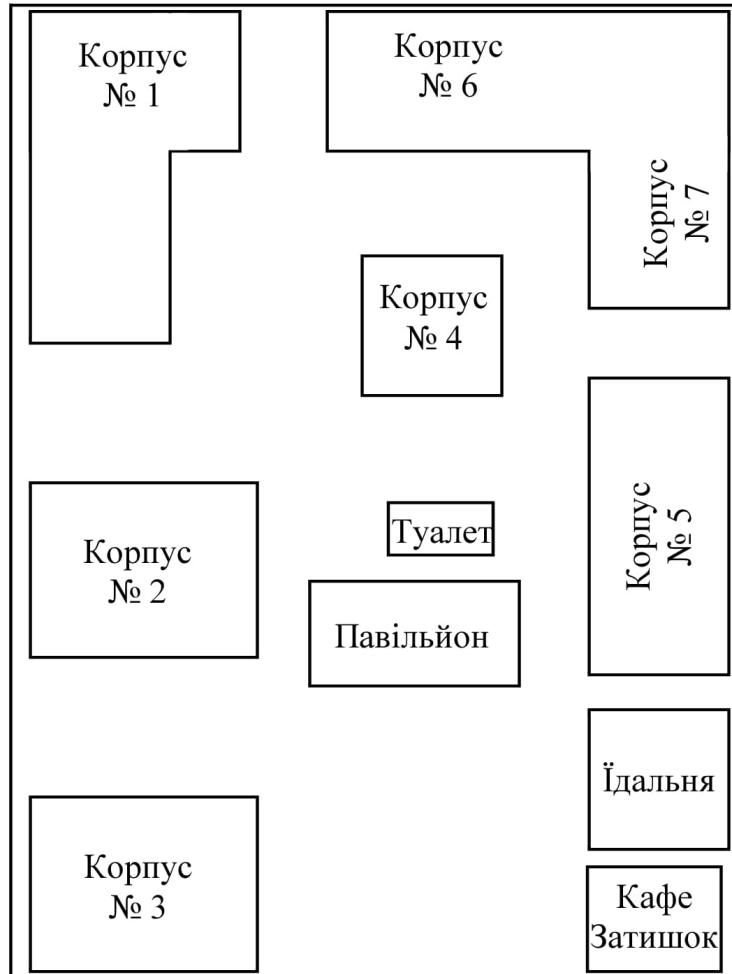

вул. Тімірязєва

Гуртожиток № 3

Гуртожиток № 2

Гуртожиток № 1

Стадіон

Головний корпус

АДРЕСИ:

Головний корпус:
32316. м.Кам'янець-Подільський
вул. Шевченка 13

Гуртожиток №1
вул. Шевченко 12а
тел. 0384968383

Гуртожиток №2
вул. Шевченка 12
тел. 0384968394

Гуртожиток №3
вул. Тімірязєва 114а
тел. 0384968360

АУДИТОРІЇ ПДАТУ

	Головний корпус	Корпус 1 гуманітарний	Корпус 2 хімічний	Корпус 3 біо-технологічний	Корпус 4 агрономічний	Корпус 5 економічний, енергетичний	Корпус 6 інженерний	Корпус 7 інженерний
1 поверх	7,13,15	бібліотека	52,56,57,58	60,63,64,70,71,72	1,2,3,4	16,17,18,19	112,113	166,170,172,174,175,213,214,215
2 поверх	38,39,41,43,47,50,53	25,26,27,29,32,33,34,35	59,60,61,62	74,77,80,82,84	95,96,98,99,100	200,202,203,204	118,120,122,126,128,132,133	176,177,178,179,180,181,182,185
3 поверх	57,58,59,63,64,68,70,71	38,41,42,44,46,47,48,49	-	-	-	300,302,303,304	138,139,140,142,143,145,147	191,190,192,194,197,198
4 поверх	74,76,77	-	-	-	-	400,402,403,404	-	-

вул. Шевченка

вул. Небесної сотні

вул. Л.Українки

Зупинка

Від цієї зупинки можна доїхати до деканату інженерно-технічного факультету маршрутным таксі №3 (їхати до зупинки "Університетська")

вул. Пушкінська