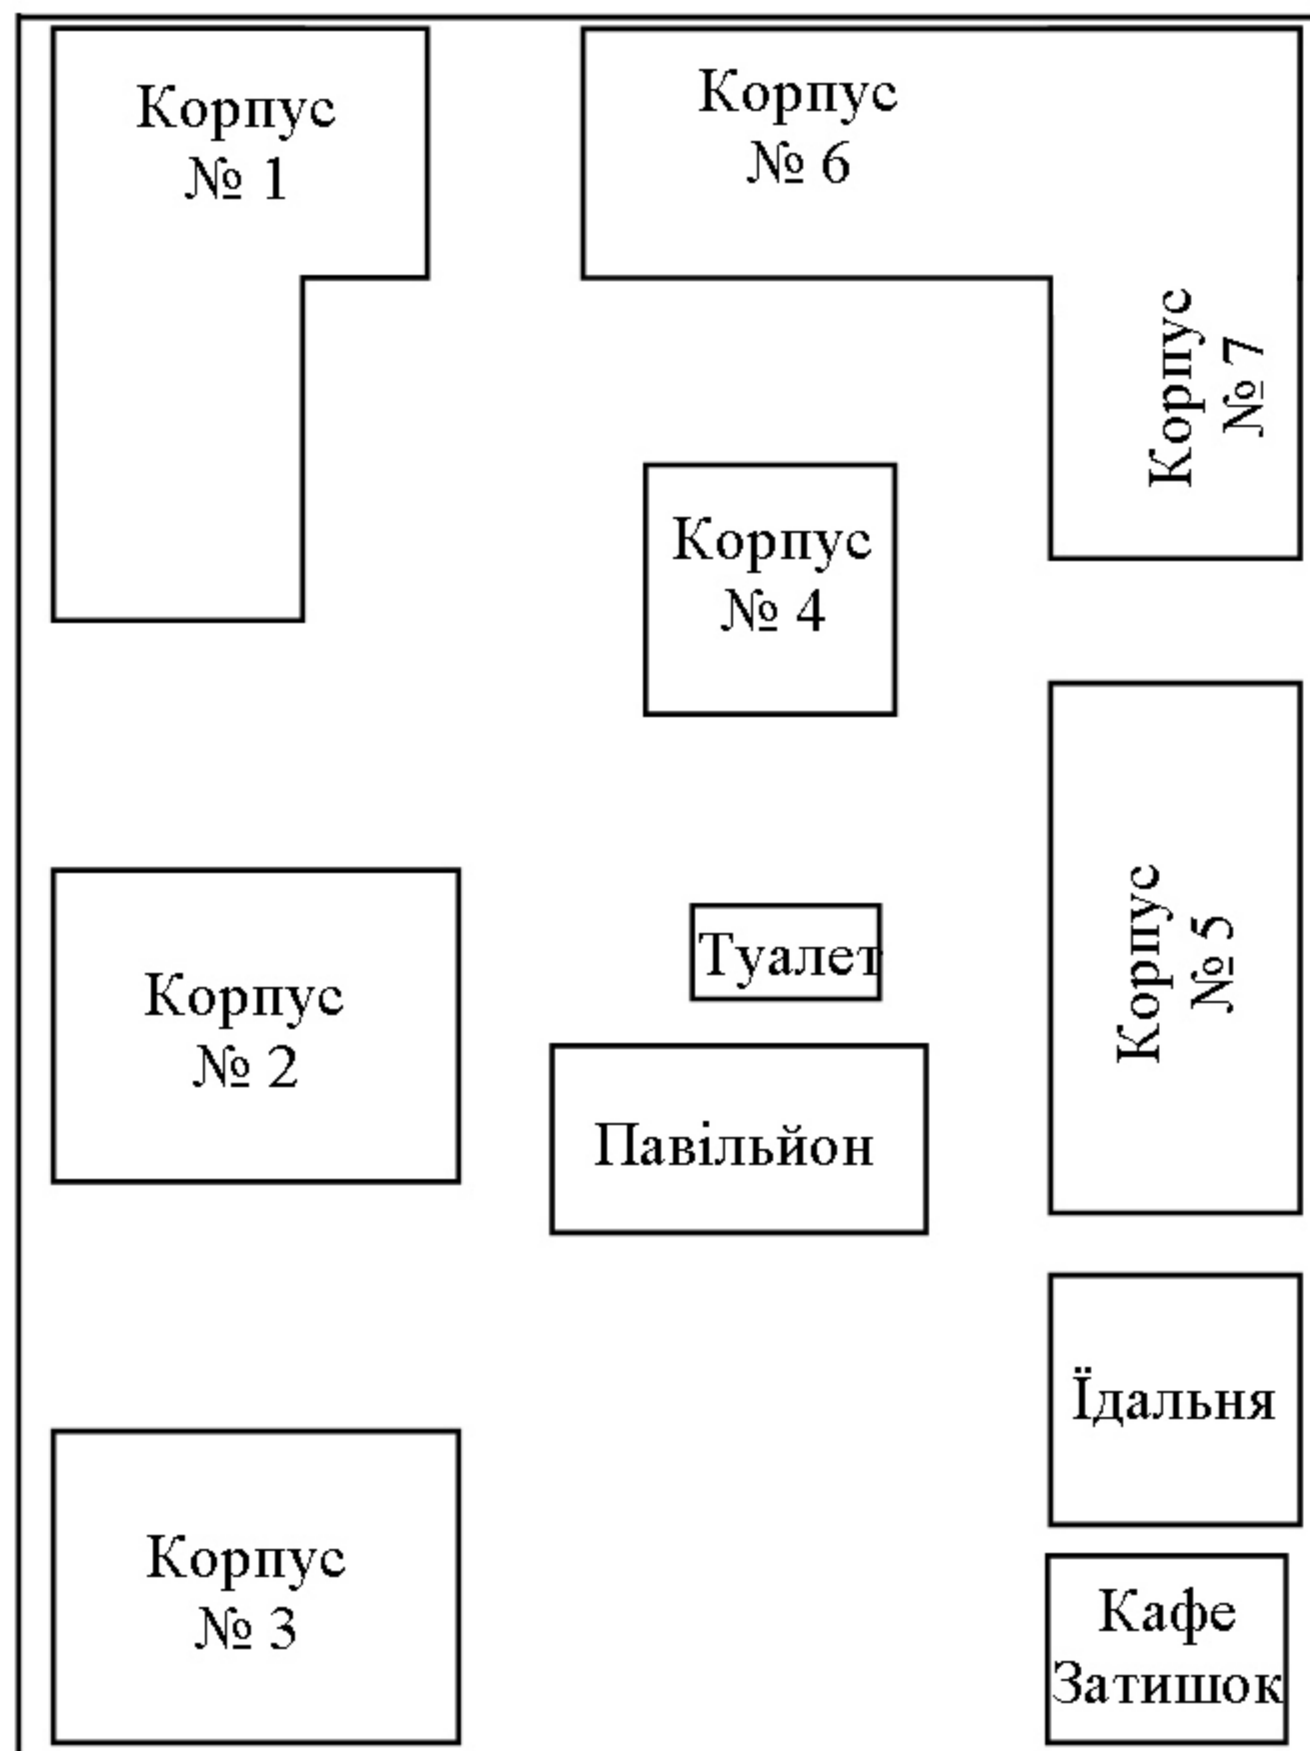

АУДИТОРІЇ ЗВО «ПДУ»

	Головний корпус	Корпус 1 гуманітарний	Корпус 2 хімічний	Корпус 3 енергетичний	Корпус 4 агрономічний	Корпус 6 інженерний	Корпус 7 економічний
1 поверх	адміністрація	бібліотека	52,56, 57, 58	1 - 15	1,2,3,4	113,114	166,170,172, 174,175,213, 214,215
2 поверх	38, 41,43, 44, 47,50	25,26,27, 28, 29,32,33,34,35	59,60, 61, 62	16 - 28	95,98 99,100	118,120, 121, 122,126, 127, 128,132,133	178,180, 181,182,185
3 поверх	57,58,59,63, 64, 68,70,71	41,42, 46, 47,48,49	-	-	-	138,139,140,142, 143,145,147	190,191,192, 194,197,198
4 поверх	74,76,77	-	-	-	-	-	-

вул. Шевченка

вул. Л.Українки

Зупинка

Від цієї зупинки можна доїхати до деканату інженерно-технічного факультету маршрутом таксі №3 (їхати до зупинки "Університетська")

АДРЕСИ:  
 Головний корпус:  
 32316 м.Кам'янець-Подільський  
 вул. Шевченко, 12  
 Гуртожиток №1  
 вул. Шевченко 12а  
 Гуртожиток №2  
 вул. Шевченко 12б  
 Гуртожиток №3  
 вул. Тімірязєва 114а

вул. Пушкінська