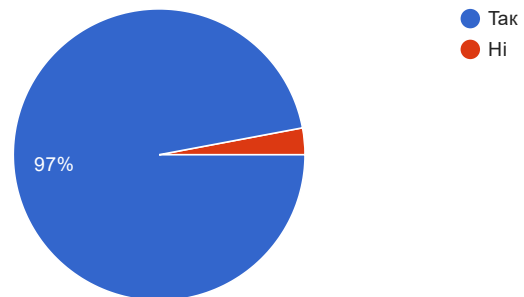

 [Копіювати](#)

237 відповідей

Оцініть ставлення викладачів до студентів у ЗВО за 5-ти бальною шкалою де: «1» – погано, «5» – відмінно.

 [Копіювати](#)

237 відповідей

Чи знаєте ви про функціонування в нашому університеті студентського парламенту?

 [Копіювати](#)

237 відповідей

Чи хотіли б ви брати участь у діяльності органів студентського самоврядування?

 [Копіювати](#)

237 відповідей

Чи зверталися ви за консультацією/роз'ясненням/ допомогою до студентського самоврядування?