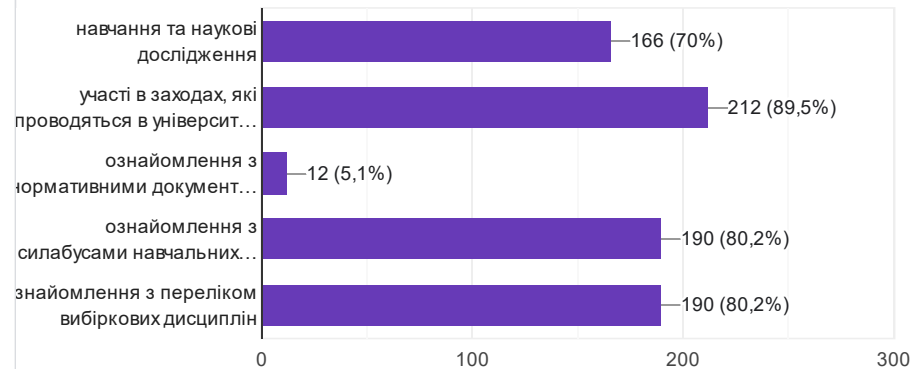

Анкета для опитування здобувачів освіти щодо якості освітнього середовища 141 "Електроенергетика, електротехніка та електромеханіка" ОС Бакалавр

237 відповідей

[Опублікувати дані аналітики](#)

З якою метою Ви використовуєте інформацію, розміщену
на офіційному сайті Університету?

 [Копіювати](#)

237 відповідей

Як Ви оцінюєте повноту (зміст) інформації, яка розміщена на сайті Університету: де: «1» – погано, «5» – відмінно.

 [Копіювати](#)

237 відповідей

Оцініть якість взаємодії адміністрації ЗВО зі студентами за 5-ти бальною шкалою де: «1» – погано, «5» – відмінно.