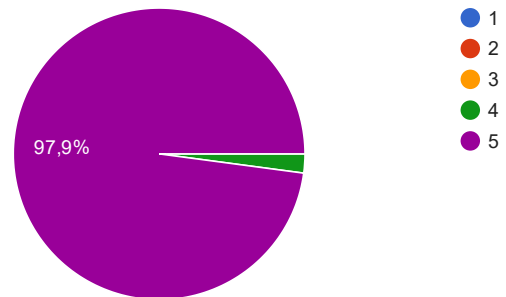

 [Копіювати](#)

237 відповідей

Оцініть ставлення викладачів до студентів у ЗВО за 5-ти бальною шкалою де: «1» – погано, «5» – відмінно.

 [Копіювати](#)

237 відповідей

Чи знаєте ви про функціонування в нашому університеті студентського парламенту?

 [Копіювати](#)

237 відповідей

Чи хотіли б ви брати участь у діяльності органів студентського самоврядування?

 [Копіювати](#)

237 відповідей

Чи зверталися ви за консультацією/роз'ясненням/ допомогою до студентського самоврядування?