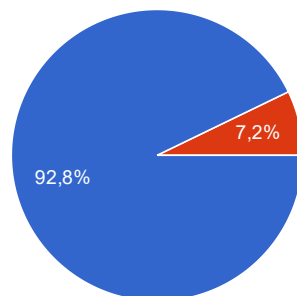

- так, регулярно, із залученням спеціальних служб (пожежна, з надзвичайних ситуацій);
- так, регулярно викладачі інформують під час проведення навчальних занять;
- у поодиноких випадках;
- не інформують.