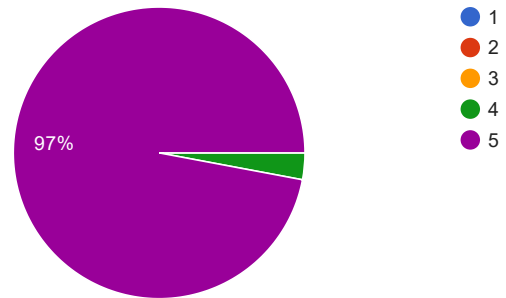

 [Копіювати](#)

237 відповідей

Як Ви оцінюєте повноту (зміст) інформації, яка розміщена на сайті Університету: де: «1» – погано, «5» – відмінно.

 [Копіювати](#)

237 відповідей

Оцініть якість взаємодії адміністрації ЗВО зі студентами за 5-ти бальною шкалою де: «1» – погано, «5» – відмінно.

 [Копіювати](#)

237 відповідей

Оцініть ставлення викладачів до студентів у ЗВО за 5-ти бальною шкалою де: «1» – погано, «5» – відмінно.

 [Копіювати](#)

237 відповідей

Чи знаєте ви про функціонування в нашому університеті студентського парламенту?