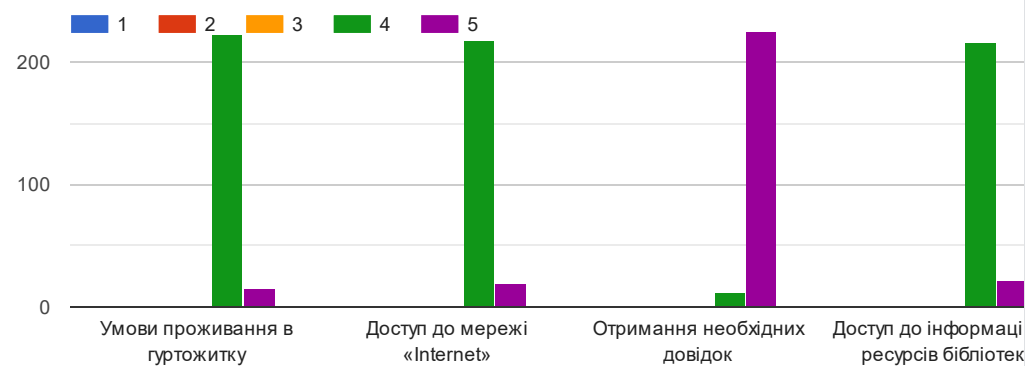

Чи зверталися за консультацією до психолога університету?

 Копіювати

237 відповідей

Оцініть якість соціального супроводу навчання у Вашому університеті (від 1 до 5 за наступними пунктами):

 Копіювати

Чи інформують Вас викладачі, адміністрація щодо правил охорони праці, техніки безпеки під час занять, пожежної безпеки, правил поведінки під час надзвичайних ситуацій?