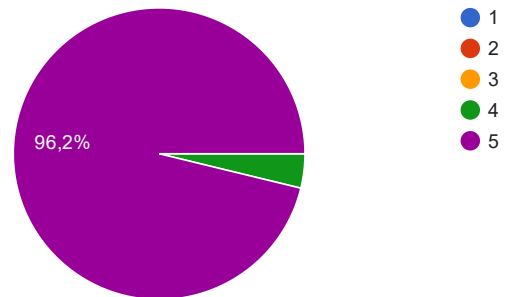

 [Копіювати](#)

237 відповідей

Як Ви оцінюєте повноту (зміст) інформації, яка розміщена на сайті Університету: де: «1» – погано, «5» – відмінно.

 [Копіювати](#)

237 відповідей

Оцініть якість взаємодії адміністрації ЗВО зі студентами за 5-ти бальною шкалою де: «1» – погано, «5» – відмінно.

 [Копіювати](#)

237 відповідей

Оцініть ставлення викладачів до студентів у ЗВО за 5-ти бальною шкалою де: «1» – погано, «5» – відмінно.

 [Копіювати](#)

237 відповідей

Чи знаєте ви про функціонування в нашому університеті студентського парламенту?